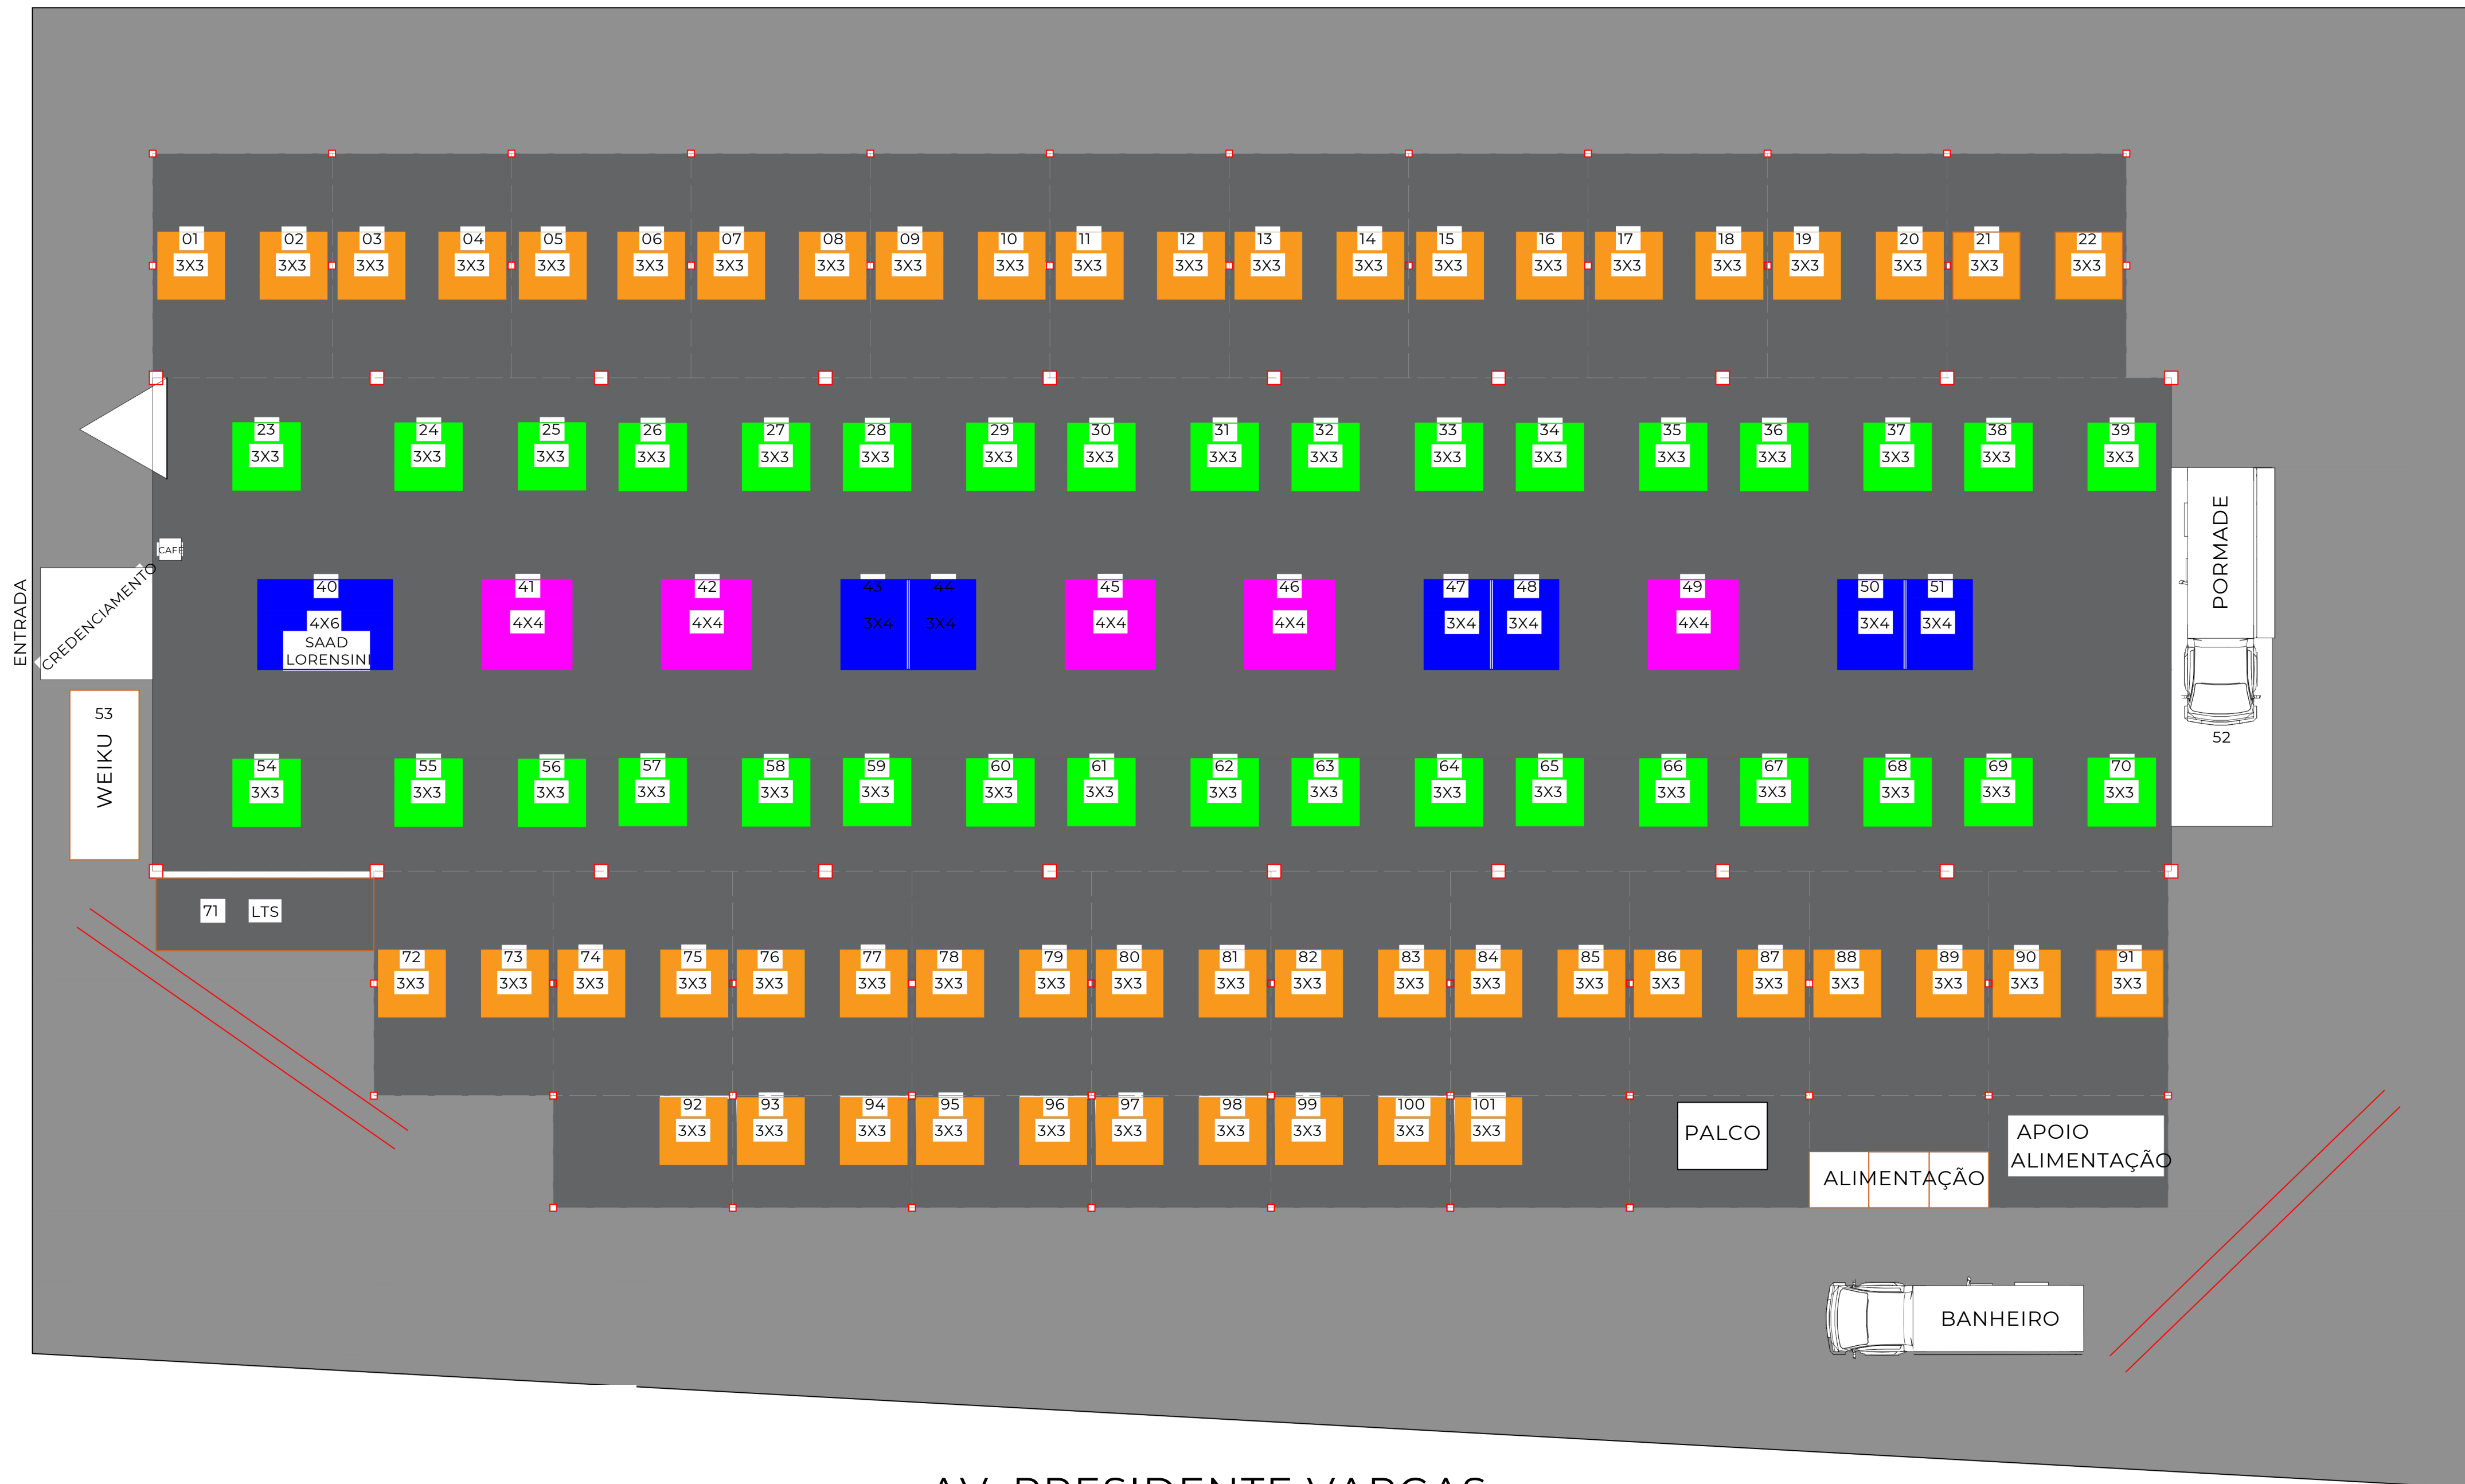

# EXPOCON MS - DOURADOS

14, 15 e 16/06/2024(67) 99219-4830 Juliana

AV. DOM REDOVINO

AV. PRESIDENTE VARGAS